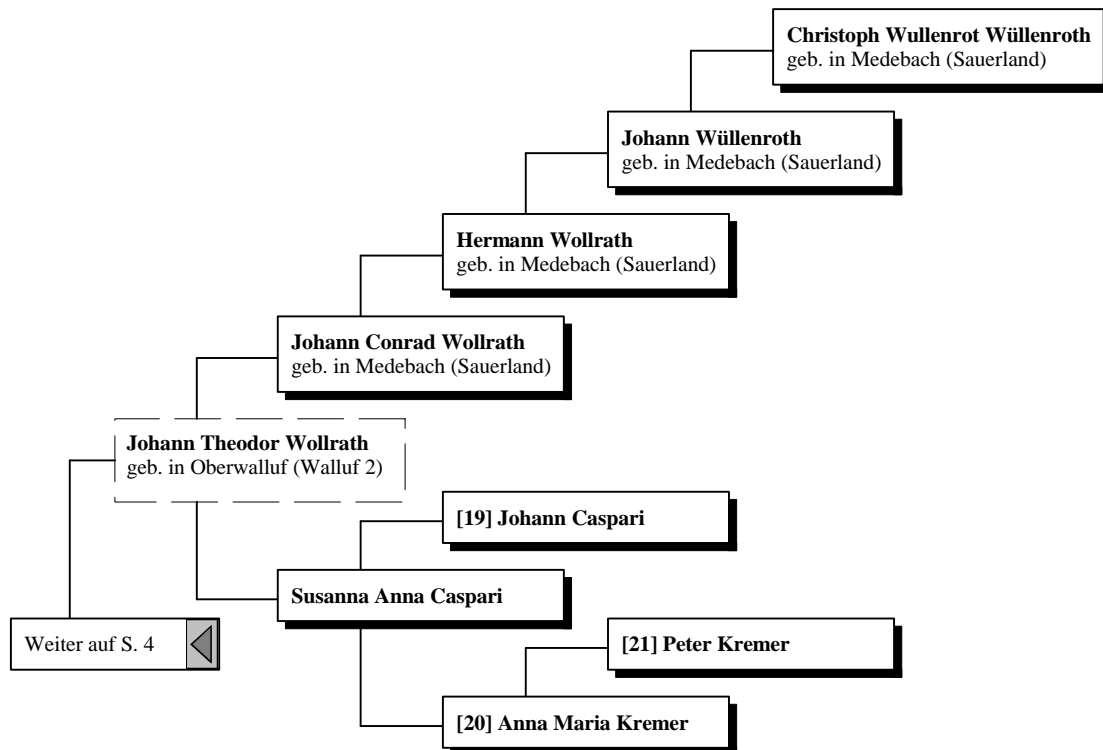

Vorfahren von Marianne Kraft