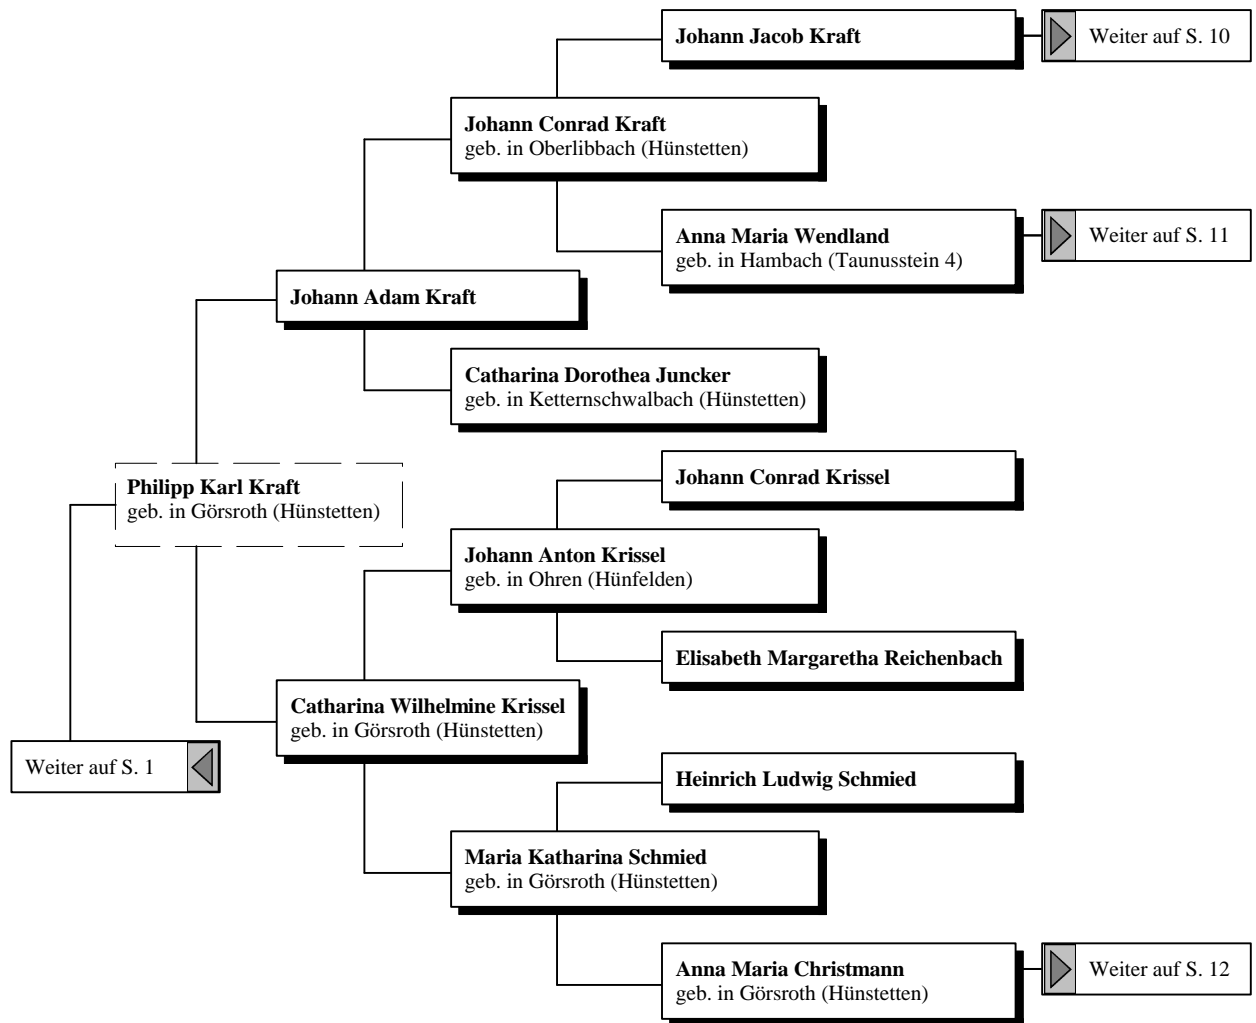

Vorfahren von Marianne Kraft