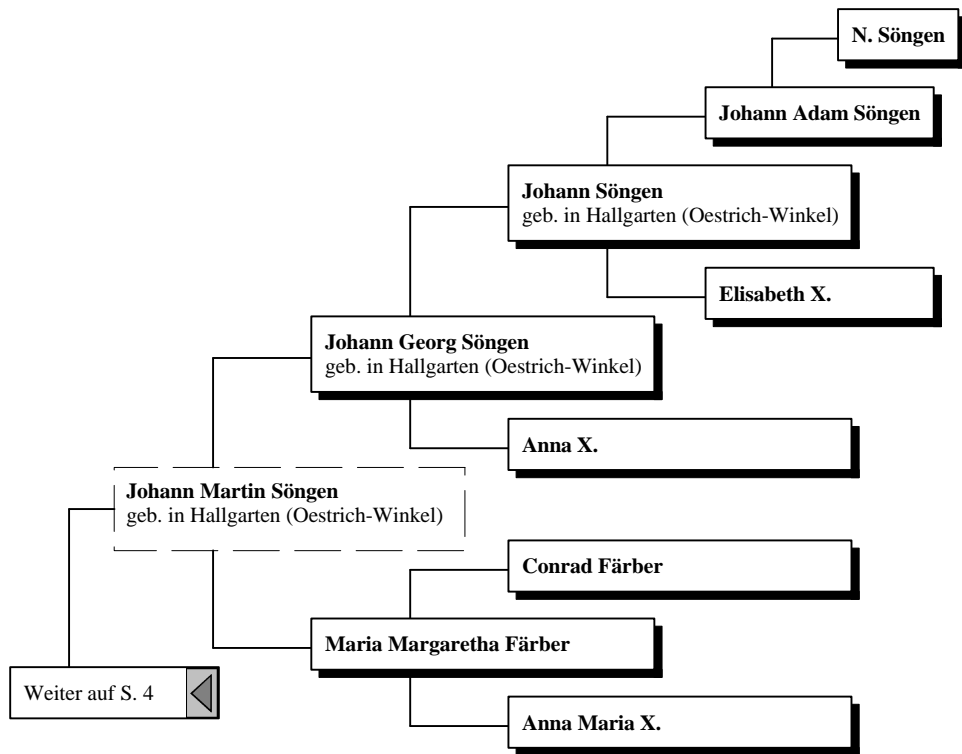

Vorfahren von Marianne Kraft