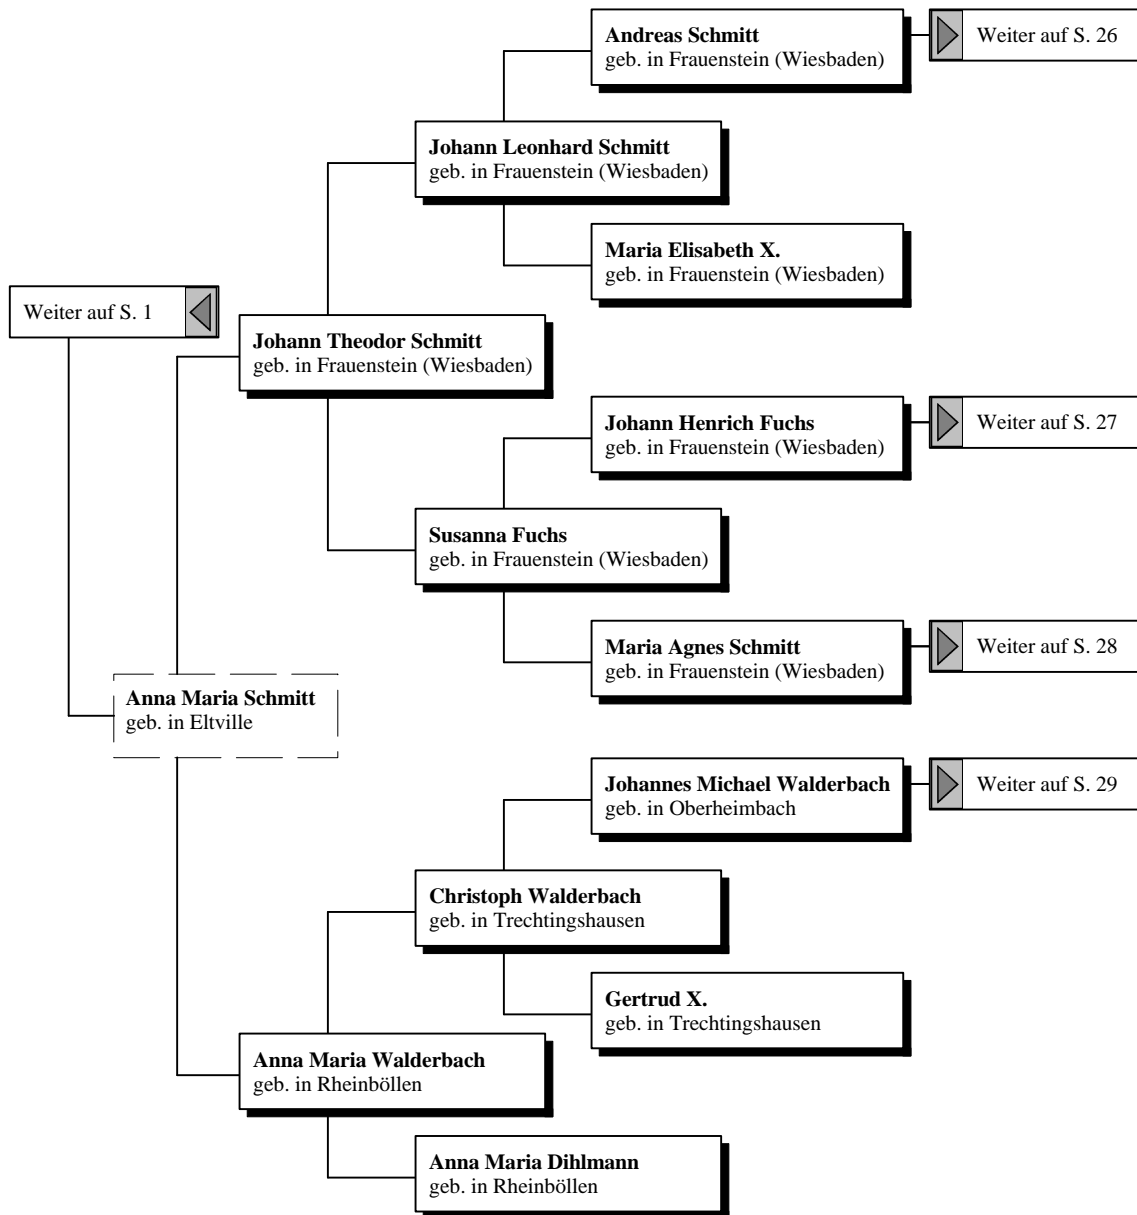

Ahnentafel

Robert Michel
* 1915 in Niederwalluf

erstellt von

Norbert Michel
Kelebann 8
D 55487 Laufersweiler
Tel.: 06543 504514

Stand 2. August 2009

www.rheingau-genealogie.de

Da ich mich in letzter Zeit immer öfter wundern muss, wo meine Daten im Internet überall auftauchen, stelle ich ab sofort nur noch eine Übersicht meiner Ahnen auf meine Homepage.

Vorfahren von Robert Michel

Vorfahren von Robert Michel

Vorfahren von Robert Michel

Vorfahren von Robert Michel

Vorfahren von Robert Michel

Vorfahren von Robert Michel

Vorfahren von Robert Michel

Vorfahren von Robert Michel