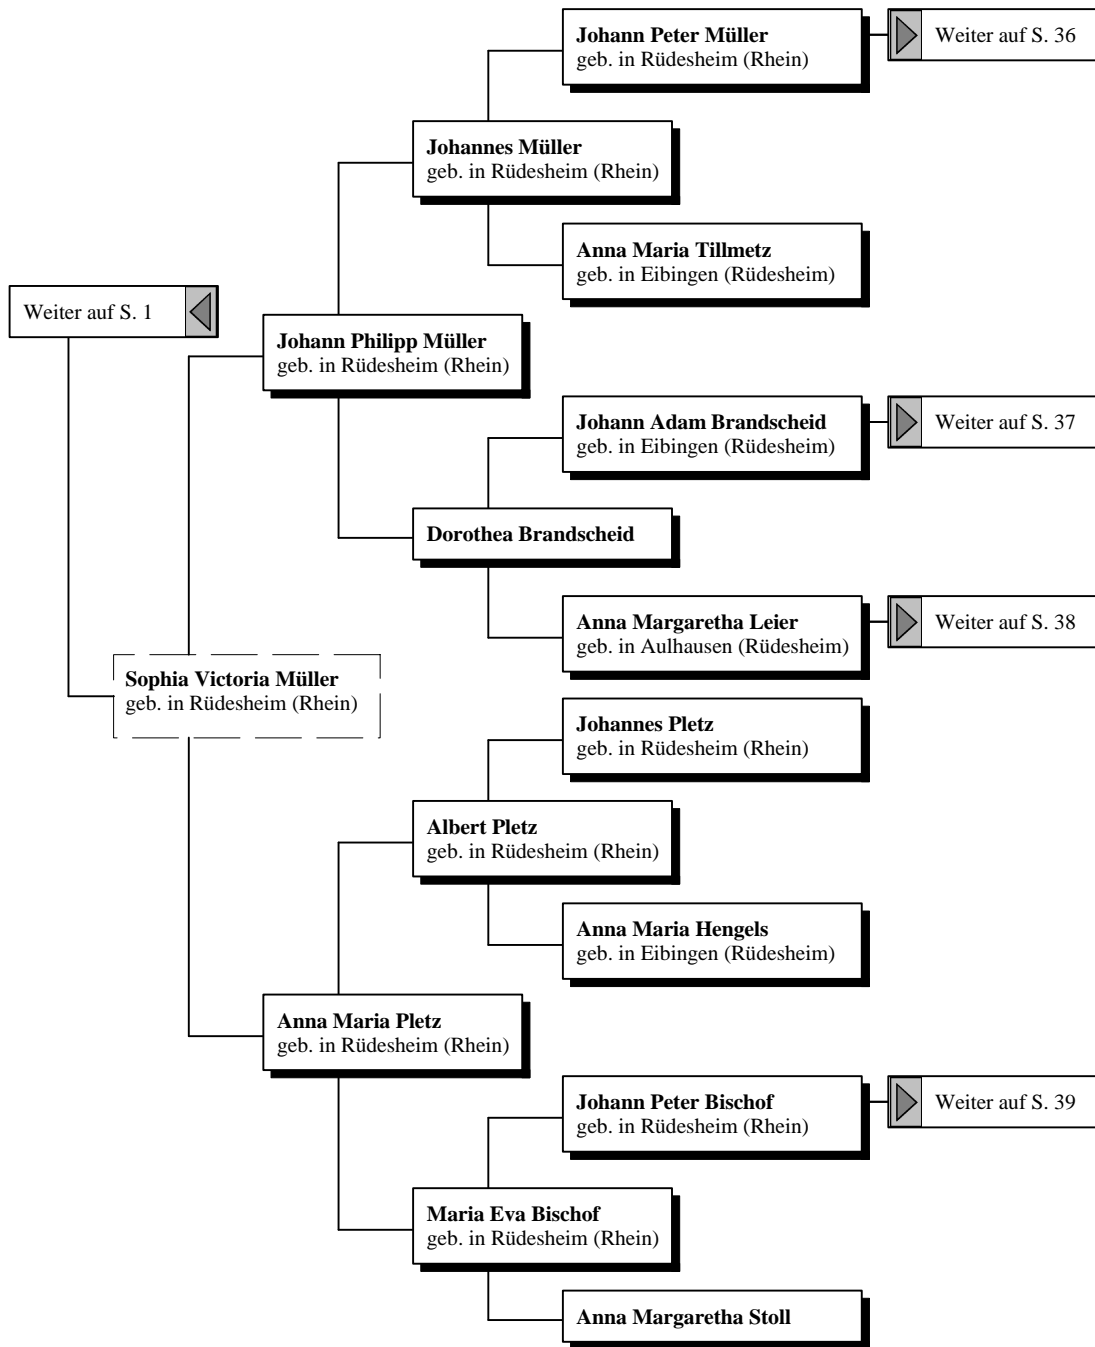

Ahnentafel

Robert Michel
* 1915 in Niederwalluf

erstellt von

Norbert Michel
Kelebann 8
D 55487 Laufersweiler
Tel.: 06543 504514

Stand 2. August 2009

www.rheingau-genealogie.de

Da ich mich in letzter Zeit immer öfter wundern muss, wo meine Daten im Internet überall auftauchen, stelle ich ab sofort nur noch eine Übersicht meiner Ahnen auf meine Homepage.

Vorfahren von Robert Michel

Vorfahren von Robert Michel

Vorfahren von Robert Michel

Vorfahren von Robert Michel

Vorfahren von Robert Michel

Vorfahren von Robert Michel

Vorfahren von Robert Michel

Vorfahren von Robert Michel