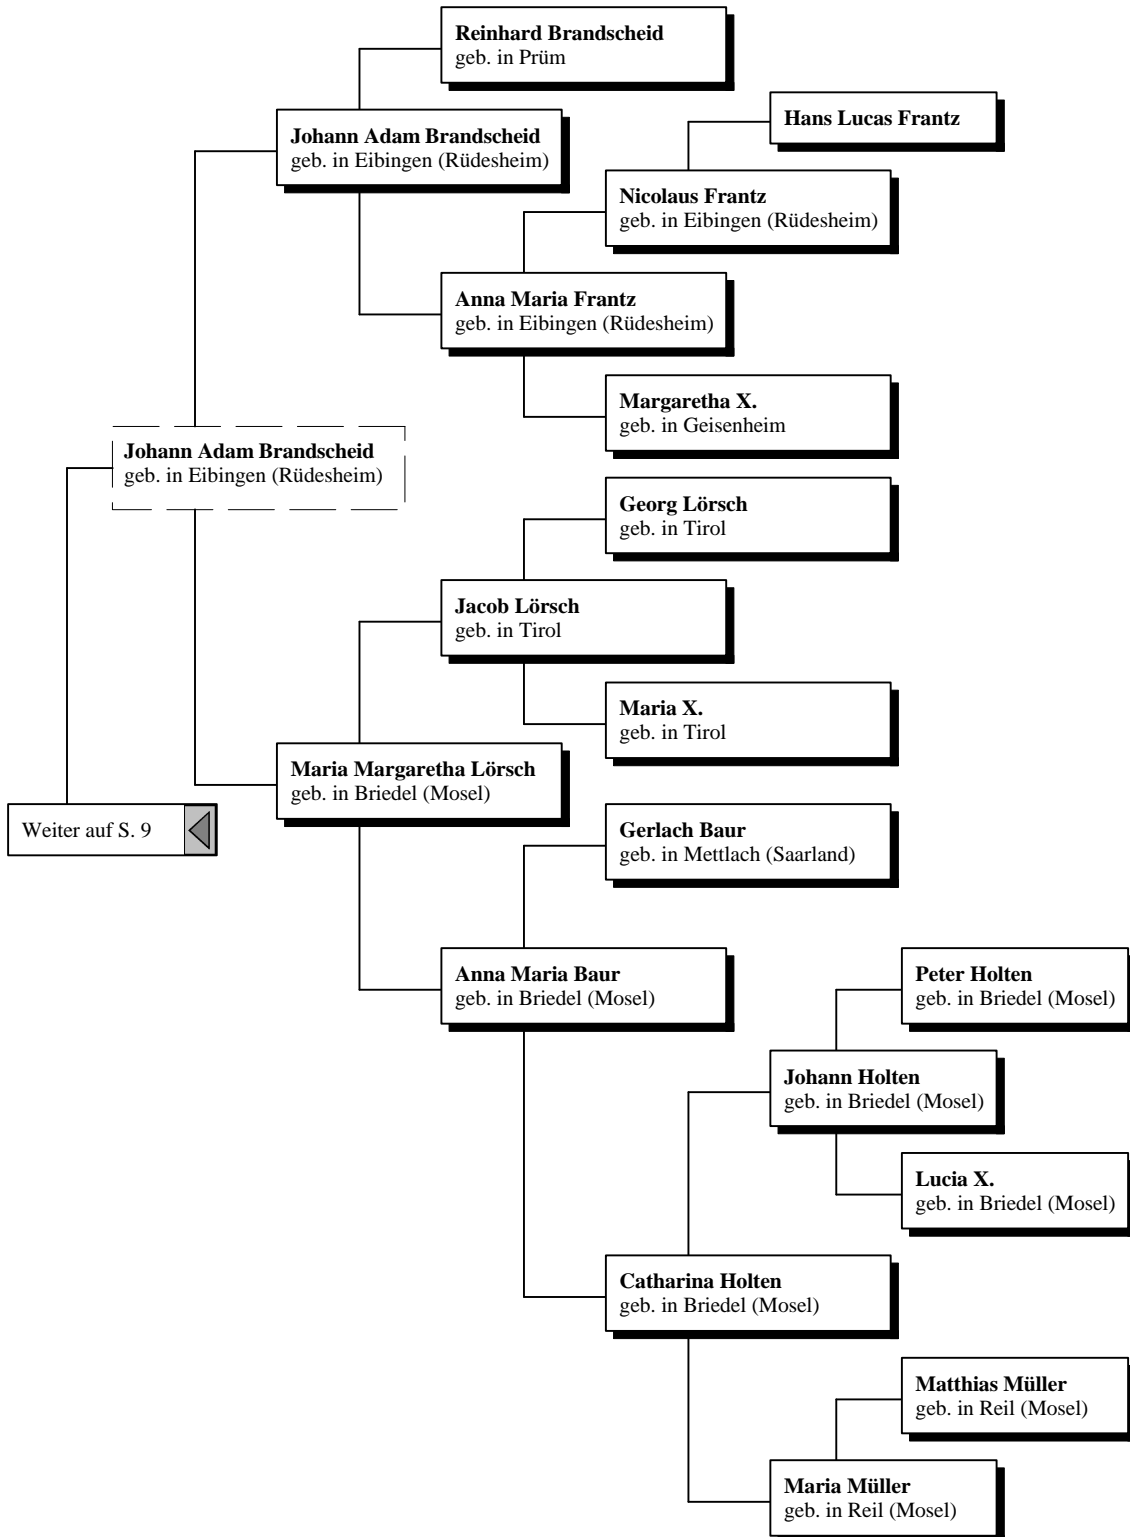

Ahnentafel

Robert Michel
* 1915 in Niederwalluf

erstellt von

Norbert Michel
Kelebann 8
D 55487 Laufersweiler
Tel.: 06543 504514

Stand 2. August 2009

www.rheingau-genealogie.de

Da ich mich in letzter Zeit immer öfter wundern muss, wo meine Daten im Internet überall auftauchen, stelle ich ab sofort nur noch eine Übersicht meiner Ahnen auf meine Homepage.

Vorfahren von Robert Michel

Vorfahren von Robert Michel

Vorfahren von Robert Michel

Vorfahren von Robert Michel

Vorfahren von Robert Michel

Vorfahren von Robert Michel

Vorfahren von Robert Michel

Vorfahren von Robert Michel

Vorfahren von Robert Michel

Vorfahren von Robert Michel

Vorfahren von Robert Michel

Weiter auf S. 9

Vorfahren von Robert Michel

Vorfahren von Robert Michel

Vorfahren von Robert Michel

Vorfahren von Robert Michel