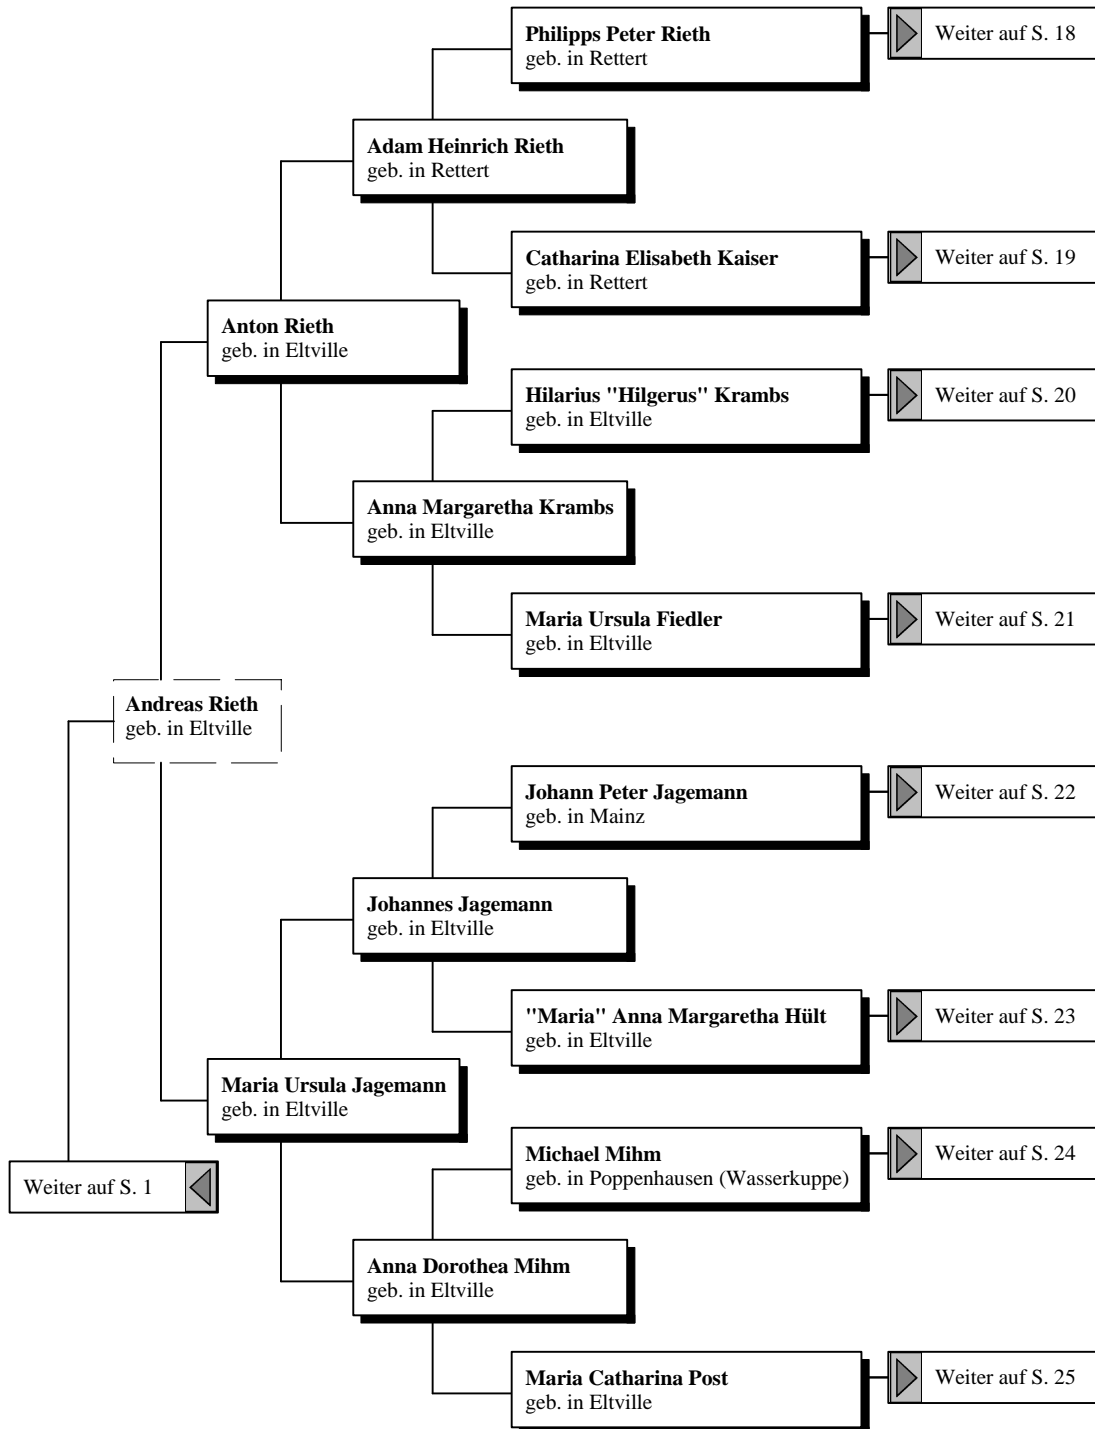

Ahnentafel

Robert Michel
* 1915 in Niederwalluf

erstellt von

Norbert Michel
Kelebann 8
D 55487 Laufersweiler
Tel.: 06543 504514

Stand 2. August 2009

www.rheingau-genealogie.de

Da ich mich in letzter Zeit immer öfter wundern muss, wo meine Daten im Internet überall auftauchen, stelle ich ab sofort nur noch eine Übersicht meiner Ahnen auf meine Homepage.

Vorfahren von Robert Michel

Vorfahren von Robert Michel

Vorfahren von Robert Michel

Vorfahren von Robert Michel

Vorfahren von Robert Michel

Vorfahren von Robert Michel

Vorfahren von Robert Michel

Vorfahren von Robert Michel