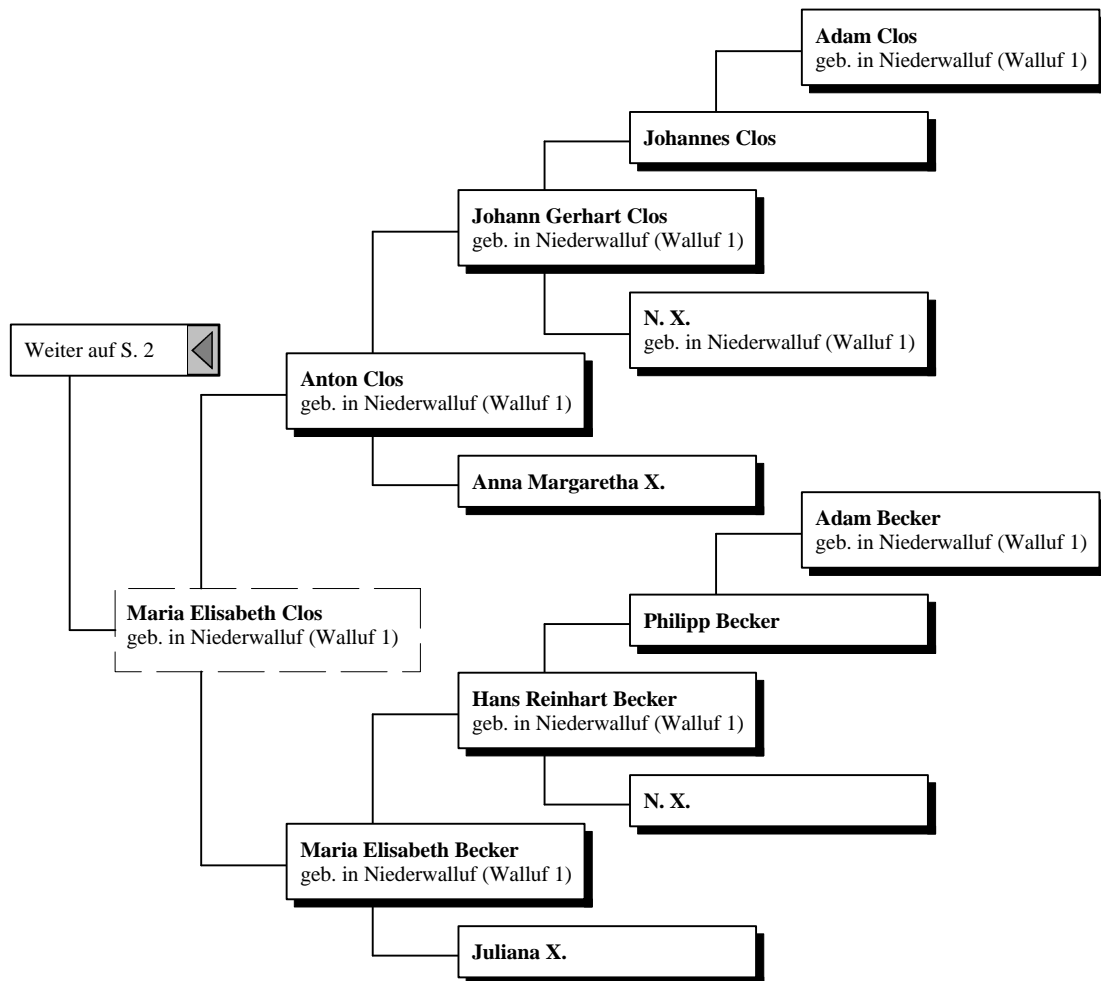

Ahnentafel

Robert Michel
* 1915 in Niederwalluf

erstellt von

Norbert Michel
Kelebann 8
D 55487 Laufersweiler
Tel.: 06543 504514

Stand 2. August 2009

www.rheingau-genealogie.de

Da ich mich in letzter Zeit immer öfter wundern muss, wo meine Daten im Internet überall auftauchen, stelle ich ab sofort nur noch eine Übersicht meiner Ahnen auf meine Homepage.

Vorfahren von Robert Michel

Vorfahren von Robert Michel

Vorfahren von Robert Michel

Vorfahren von Robert Michel

Vorfahren von Robert Michel

Vorfahren von Robert Michel

Vorfahren von Robert Michel

Vorfahren von Robert Michel