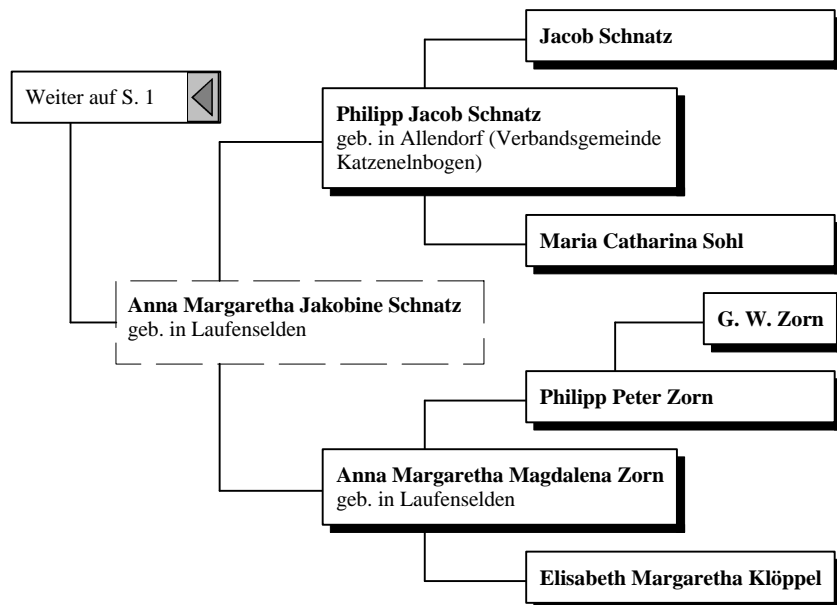

Vorfahren von Robert Michel