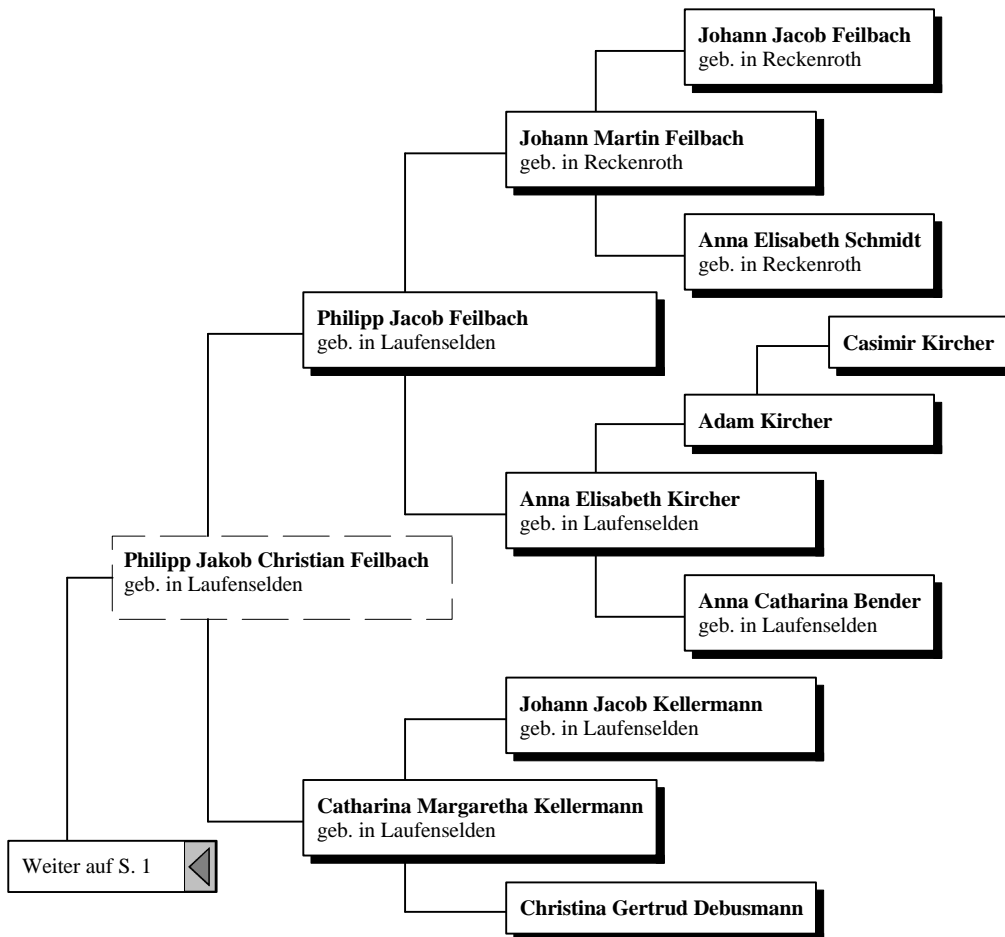

Ahnentafel

Robert Michel
* 1915 in Niederwalluf

erstellt von

Norbert Michel
Kelebann 8
D 55487 Laufersweiler
Tel.: 06543 504514

Stand 2. August 2009

www.rheingau-genealogie.de

Da ich mich in letzter Zeit immer öfter wundern muss, wo meine Daten im Internet überall auftauchen, stelle ich ab sofort nur noch eine Übersicht meiner Ahnen auf meine Homepage.

Wenn Sie also ein Interesse an weiteren Information zu den von mir erforschten Familien haben, schreiben Sie mich doch einfach an:

michel-walluf@t-online.de

Vorfahren von Robert Michel

Vorfahren von Robert Michel

Vorfahren von Robert Michel

Vorfahren von Robert Michel

Vorfahren von Robert Michel

Vorfahren von Robert Michel

Vorfahren von Robert Michel

Vorfahren von Robert Michel

Vorfahren von Robert Michel

Vorfahren von Robert Michel